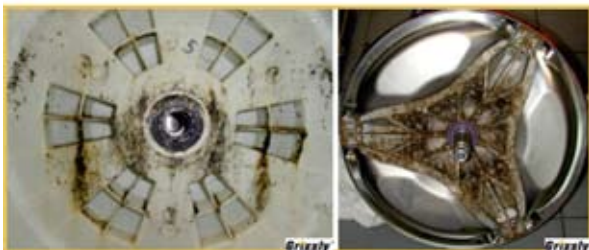

- Entfernt Kalk, Schmutz, Biofilm und Ablagerungen
- Zusätzliche Abflussreinigung
- Schützt vor Citratsteinbildung auf Heizstäben
- Wirkung des Citratstein-Inhibitors:

So sieht auch ihre Waschmaschine hinter der Edelstahl-Trommel aus!